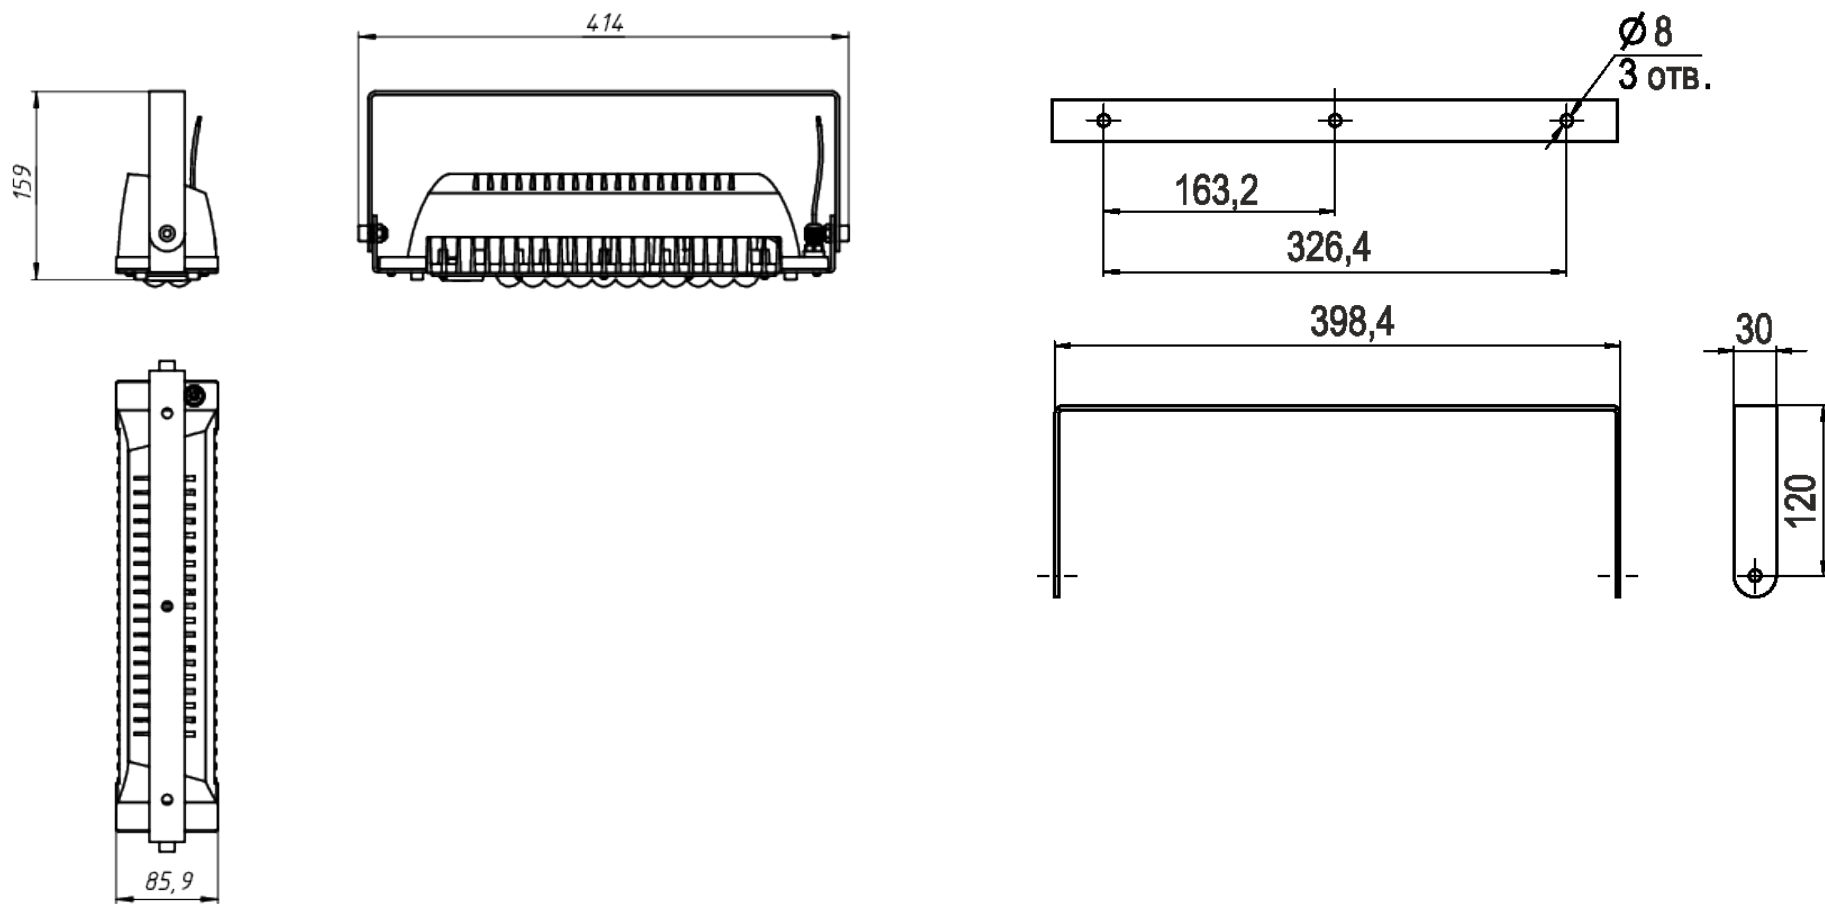

A

\*Документ сгенерирован автоматически. Дата генерации: 19-04-2024

					LAD LED R500-1-W-6-35L	Лист
Изм.	Лист	№ докум.	Подп.	Дата		1